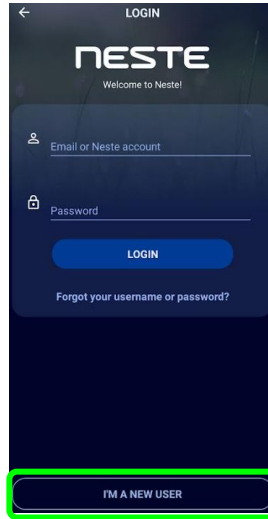

Neste-äppi autoilijalle - uusi käyttäjä

1. Valitse alueesi. Sovellus toimii Suomessa, Virossa, Latviassa ja Liettuaassa. Voit vaihtaa sovelluksen kielen myöhemmin asetuksista.

2. Rekisteröidy käyttäjäksi ja syötä seuraavissa askeleissa henkilötietosi. Muista sallia sijaintitietosi, jotta äppi paikantaa sinut asemalle!

3. Valitse haluamasi maksutapa ja seuraa ohjeita.

Neste app - new user

1. Select country: Finland, Estonia, Latvia or Lithuania. You can change the language of the app later in the settings.

2. Register as a new user and fill in the information asked in the following steps. Remember to allow using your location for the app so that it can locate stations!