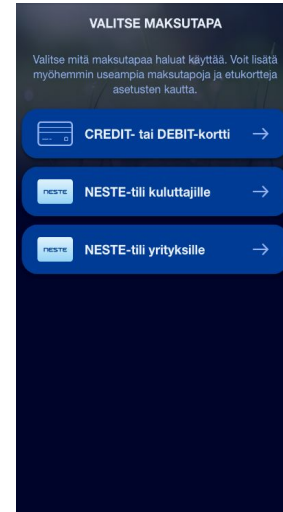

Neste-äppi autoilijalle - uusi käyttäjä

1. Valitse alueesi. Sovellus toimii Suomessa, Virossa, Latviassa ja Liettuaassa. Voit vaihtaa sovelluksen kielen myöhemmin asetuksista.

2. Rekisteröidy käyttäjäksi ja syötä seuraavissa askeleissa henkilötietosi. Muista sallia sijaintitietosi, jotta äppi paikantaa sinut asemalle!

3. Valitse haluamasi maksutapa ja seuraa ohjeita.

Neste app - new user

1. Select country: Finland, Estonia, Latvia or Lithuania. You can change the language of the app later in the settings.

2. Register as a new user and fill in the information asked in the following steps. Remember to allow using your location for the app so that it can locate stations!