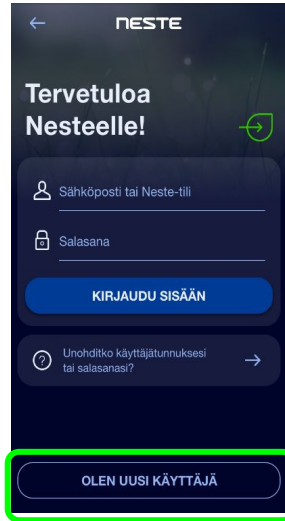

Neste-äppi autoilijalle - uusi käyttäjä

1. Valitse alueesi. Sovellus toimii Suomessa, Virossa, Latviassa ja Liettuaassa. Voit vaihtaa sovelluksen kielen myöhemmin asetuksista.

2. Rekisteröidy käyttäjäksi ja syötä seuraavissa askeleissa henkilötietosi. Muista sallia sijaintitietosi, jotta äppi paikantaa sinut asemalle!

3. Valitse haluamasi maksutapa ja seuraa ohjeita.

Neste app - new user

1. Select country: Finland, Estonia, Latvia or Lithuania. You can change the language of the app later in the settings.

2. Register as a new user and fill in the information asked in the following steps. Remember to allow using your location for the app so that it can locate stations!