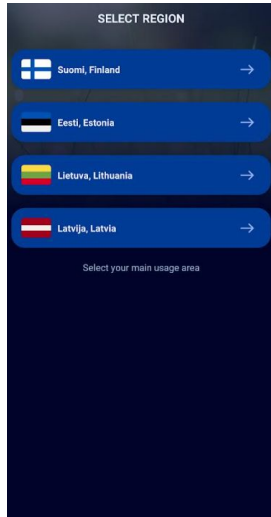

Neste-äppi autoilijalle - uusi käyttäjä

1. Valitse alueesi. Sovellus toimii Suomessa, Virossa, Latviassa ja Liettuaassa. Voit vaihtaa sovelluksen kielen myöhemmin asetuksista.

2. Rekisteröidy käyttäjäksi ja syötä seuraavissa askeleissa henkilötietosi. Muista sallia sijaintitietosi, jotta äppi paikantaa sinut asemalle!

3. Valitse haluamasi maksutapa ja seuraa ohjeita.

Neste app - new user

1. Select country: Finland, Estonia, Latvia or Lithuania. You can change the language of the app later in the settings.

2. Register as a new user and fill in the information asked in the following steps. Remember to allow using your location for the app so that it can locate stations!