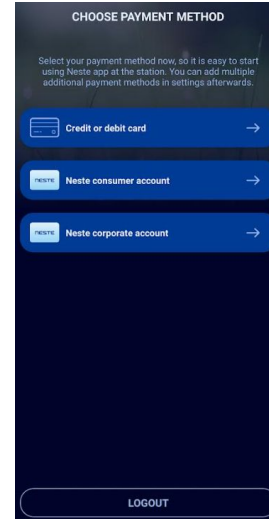

Neste-äppi autoilijalle - uusi käyttäjä

1. Valitse alueesi. Sovellus toimii Suomessa, Virossa, Latviassa ja Liettuaassa. Voit vaihtaa sovelluksen kielen myöhemmin asetuksista.

2. Rekisteröidy käyttäjäksi ja syötä seuraavissa askeleissa henkilötietosi. Muista sallia sijaintitietosi, jotta äppi paikantaa sinut asemalle!

3. Valitse haluamasi maksutapa ja seuraa ohjeita.

Neste app - new user

1. Select country: Finland, Estonia, Latvia or Lithuania. You can change the language of the app later in the settings.

2. Register as a new user and fill in the information asked in the following steps. Remember to allow using your location for the app so that it can locate stations!