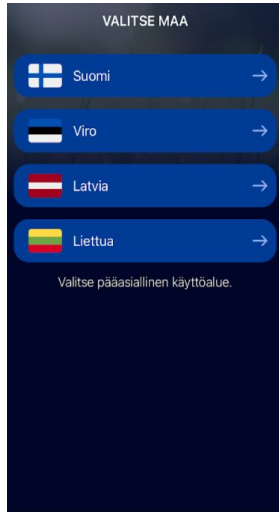

Neste-äppi autoilijalle - uusi käyttäjä

1. Valitse alueesi. Sovellus toimii Suomessa, Virossa, Latviassa ja Liettuaassa. Voit vaihtaa sovelluksen kielen myöhemmin asetuksista.

2. Rekisteröidy käyttäjäksi ja syötä seuraavissa askeleissa henkilötietosi. Muista sallia sijaintitietosi, jotta äppi paikantaa sinut asemalle!

3. Valitse haluamasi maksutapa ja seuraa ohjeita.

Neste app - new user

1. Select country: Finland, Estonia, Latvia or Lithuania. You can change the language of the app later in the settings.

2. Register as a new user and fill in the information asked in the following steps. Remember to allow using your location for the app so that it can locate stations!